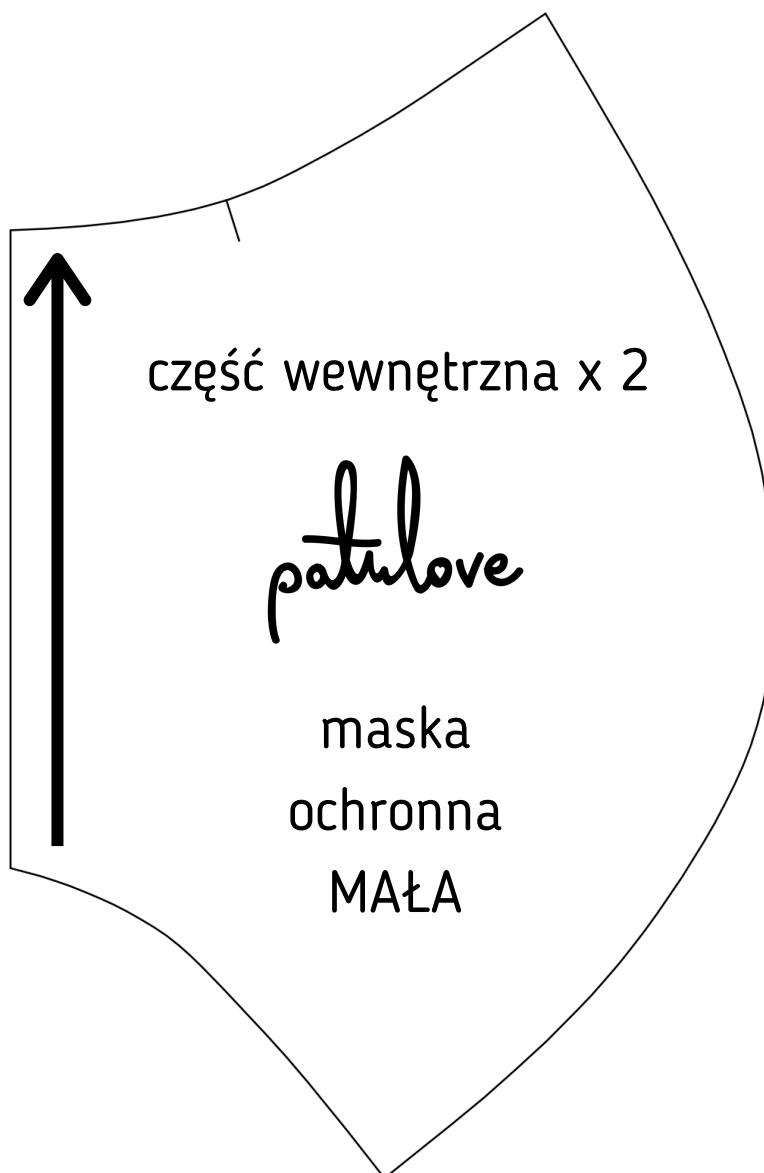

kwadrat
kontrolny
4 cm x 4 cm

część zewnętrzna x 2

patulove

maska
ochronna
MAŁA